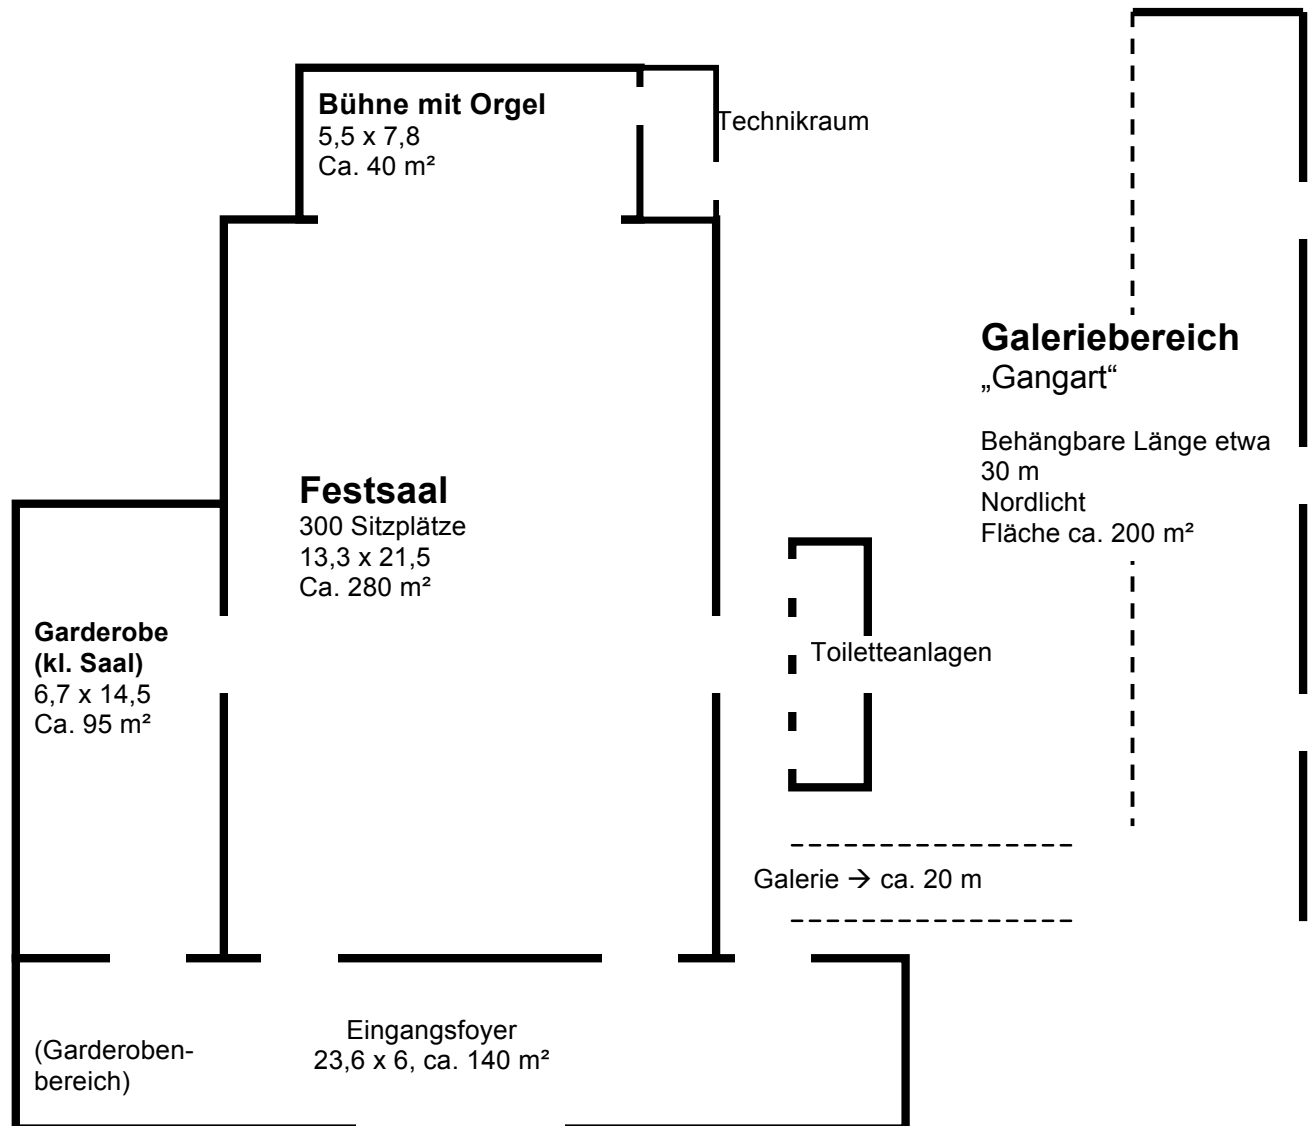

Veranstaltungszentrum Krems-Mitterau

Technische Daten, Kapazitäten

Das Veranstaltungszentrum befindet sich am Campus Krems-Mitterau der Kirchlichen Pädagogischen Hochschule Wien/Krems. Das Zentrum besteht aus Festsaal (mit Bühne und Orgel), dem Garderobenbereich (auch als Saal nutzbar), einem repräsentativen Foyer und einer Galerie (Hörsaalbereich).

Ein eigener Eingangsbereich erschließt das Zentrum von der Dr. Gschmeidler-Straße aus. Für Veranstaltungen erstellen wir gerne einen Vorschlag für ein Catering durch unseren hauseigenen Buffetbetrieb.