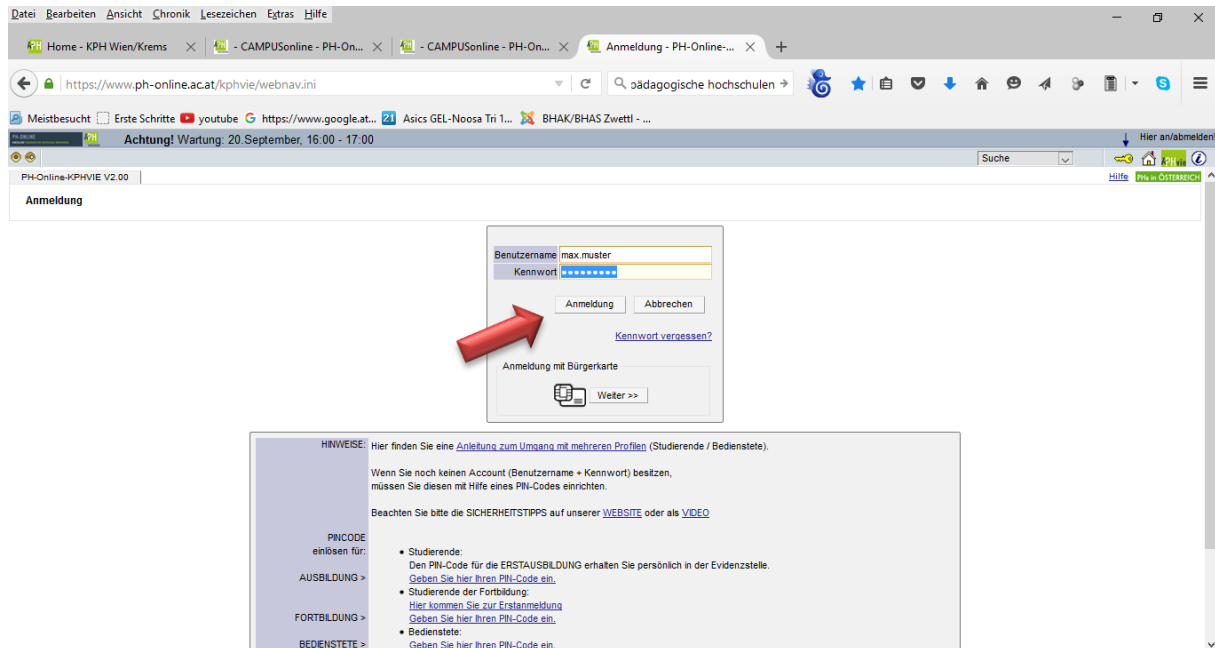

Anleitung PH-Online

Immatrikulation an weiteren PHs

Um Seminare an anderen Pädagogischen Hochschulen buchen zu können, ist an der jeweiligen Pädagogischen Hochschule eine einmalige Erstanmeldung (Immatrikulation) notwendig. Dies ist sehr einfach möglich – beachten Sie dazu folgende Schritte:

Mit wenigen Klicks können Sie über die KPH-Webseite gleich an mehreren PHs ihre Immatrikulation vornehmen, am besten Sie navigieren gleich direkt zu:

- <https://www.ph-online.ac.at/kphvie>
- anschließend ein Klick aufs Schlüsselsymbol, um zur Anmeldung zu gelangen

- Geben Sie Ihre Zugangsdaten ein und klicken Sie bitte auf **Anmeldung**!

- Besonderheit für Nutzer, die sowohl als Bedienstete, als auch als Studierende angelegt sind: Sie müssen nun nach erfolgter Anmeldung rechts oben auf das **Gruppensymbol** klicken, um zur Profilschaltung zu gelangen.