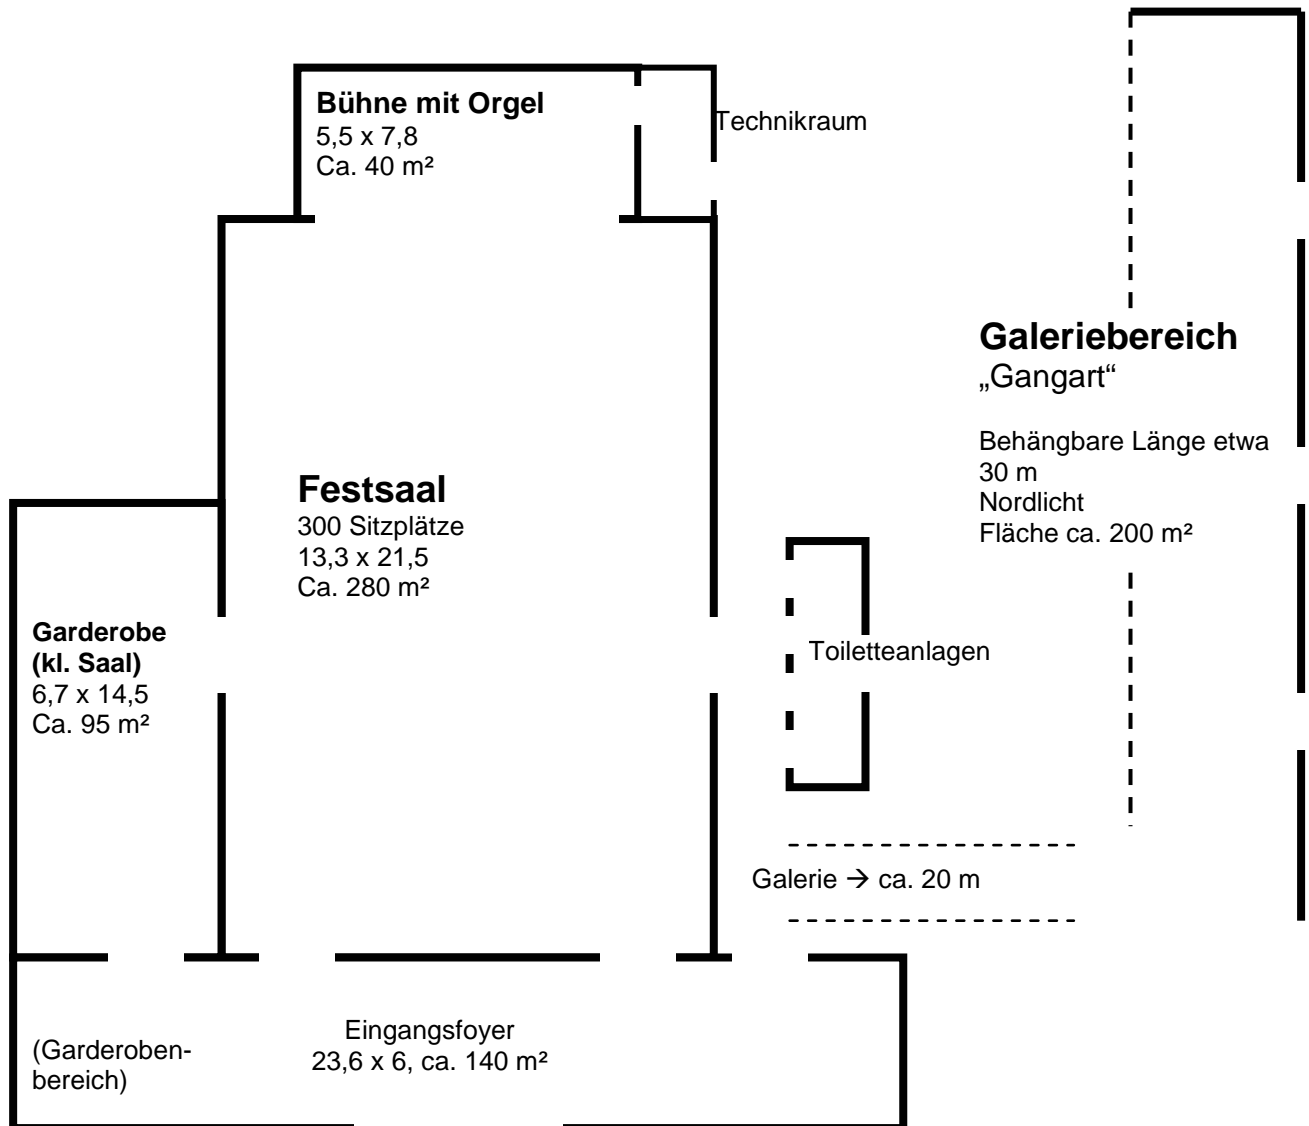

Veranstaltungszentrum Krems-Mitterau

Technische Daten, Kapazitäten

Das Veranstaltungszentrum befindet sich am Campus Krems-Mitterau der Kirchlichen Pädagogischen Hochschule Wien/Krems. Das Zentrum besteht aus Festsaal (mit Bühne und Orgel), dem Garderobenbereich (auch als Saal nutzbar), einem repräsentativen Foyer und einer Galerie (Hörsaalbereich).

Ein eigener Eingangsbereich erschließt das Zentrum von der Dr.Gschmeidler-Straße aus. Für Veranstaltungen erstellen wir gerne einen Vorschlag für ein Catering durch unseren hauseigenen Buffetbetrieb.

Festsaal - Haupteingang: Dr. Gschmeidler-Str. 30